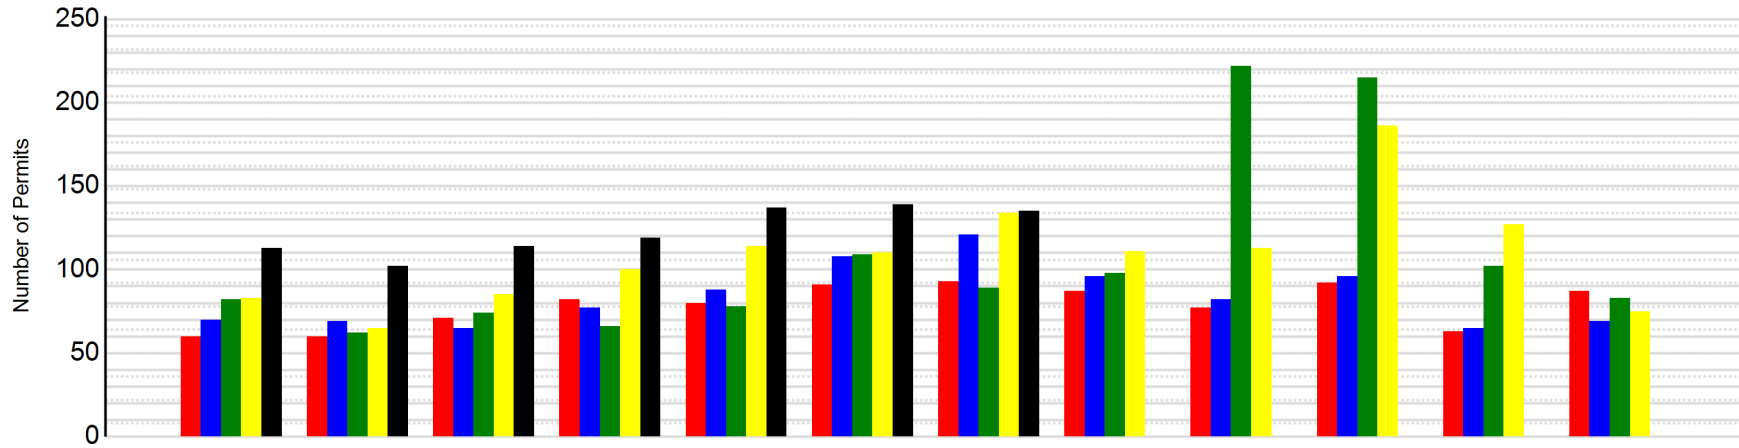

# Single Trade Permits

1/1/2015 - 7/31/2019

		Jan	Feb	Mar	Apr	May	Jun	Jul	Aug	Sep	Oct	Nov	Dec
<span style="color: red;">■</span>	2015	60	60	71	82	80	91	93	87	77	92	63	87
<span style="color: blue;">■</span>	2016	70	69	65	77	88	108	121	96	82	96	65	69
<span style="color: green;">■</span>	2017	82	62	74	66	78	109	89	98	222	215	102	83
<span style="color: yellow;">■</span>	2018	83	65	85	100	114	110	134	111	113	186	127	75
<span style="color: black;">■</span>	2019	113	102	114	119	137	139	135					