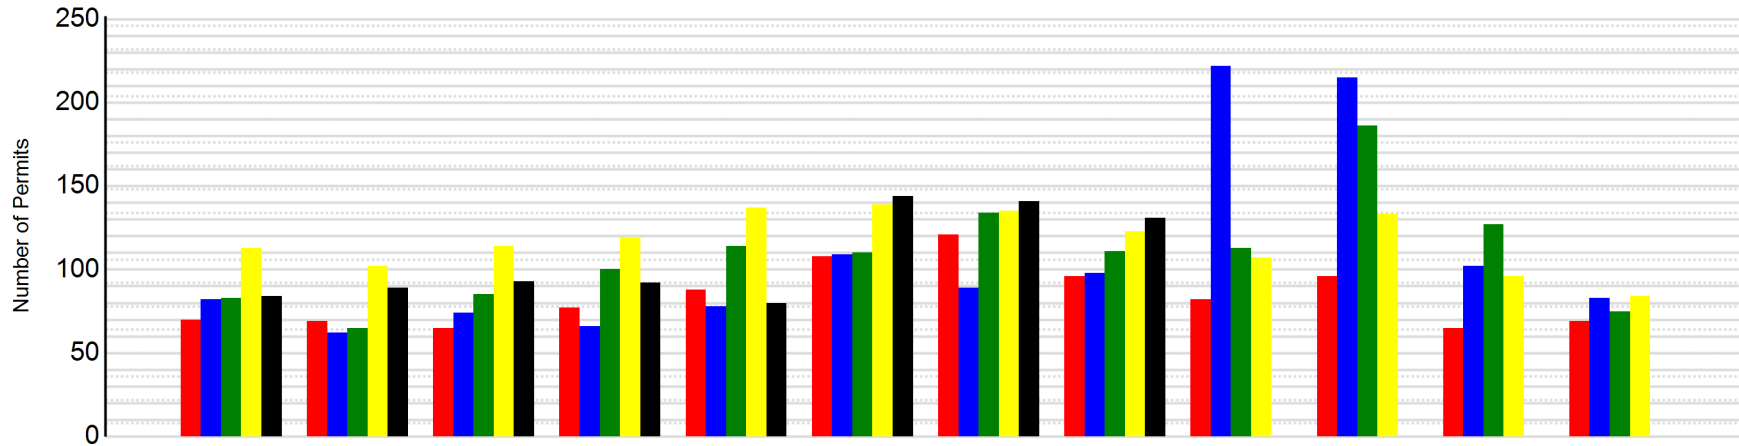

Single Trade Permits

1/1/2016 - 8/31/2020

		Jan	Feb	Mar	Apr	May	Jun	Jul	Aug	Sep	Oct	Nov	Dec
	2016	70	69	65	77	88	108	121	96	82	96	65	69
	2017	82	62	74	66	78	109	89	98	222	215	102	83
	2018	83	65	85	100	114	110	134	111	113	186	127	75
	2019	113	102	114	119	137	139	135	123	107	133	96	84
	2020	84	89	93	92	80	144	141	131				